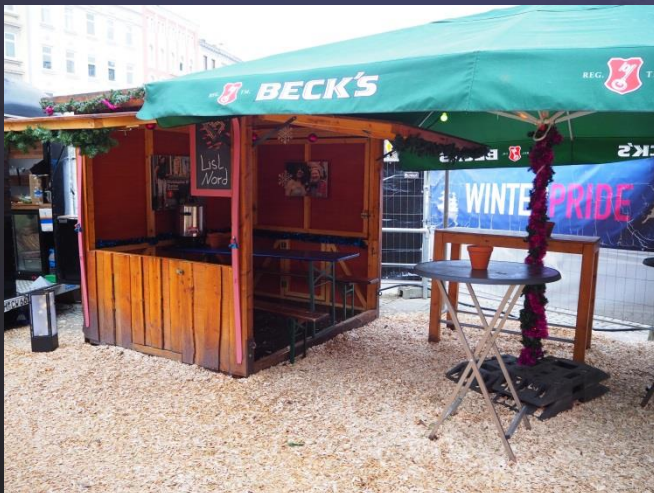

Miethütten WINTERPRIDE

Miethütte GROSS
2x Sitzgarnituren + Stehtische + Stehbereich innen

Miethütte MITTEL
2x Sitzgarnituren + Stehtische

Miethütte KLEIN
1x Sitzgarnitur + abgegrenzter Stehbereich

Ihr habt die Möglichkeit, zwischen drei Hüttengrößen und den auf Seite zwei befindenden Getränkepaketen auszuwählen.

Jede Hütte ist mit Glühweinkochern, zum Selberzapfen ausgestattet.

Zudem gibt es einen Weihnachtsteller mit Lebkuchen und Spekulatius.

Damit keiner frieren muss, können vor Ort Decken ausgeliehen werden.

Miethütten WINTERPRIDE

Es gibt folgende Getränkepakete:

BASIC

MIETHÜTTE INKL. 10 L GLÜHWEIN IM KOCHER, SPEKULATIUS, LEBKUCHEN

PREIS: 179 EURO

FÜR CA. 15 PERSONEN GEEIGNET

SCHUSS

MIETHÜTTE INKL. 10 L GLÜHWEIN IM KOCHER, SPEKULATIUS, LEBKUCHEN, 0,7 L RUM, 0,7 L AMARETTO

PREIS: 199 EURO

FÜR CA. 15 PERSONEN GEEIGNET

GROSSE GRUPPE

MIETHÜTTE INKL. 20 L GLÜHWEIN IM KOCHER, SPEKULATIUS, LEBKUCHEN, 2 X 0,7 L RUM, 2 X 0,7 L AMARETTO

PREIS: 299 EURO

FÜR CA. 35 PERSONEN GEEIGNET

ALKOHOLFREI